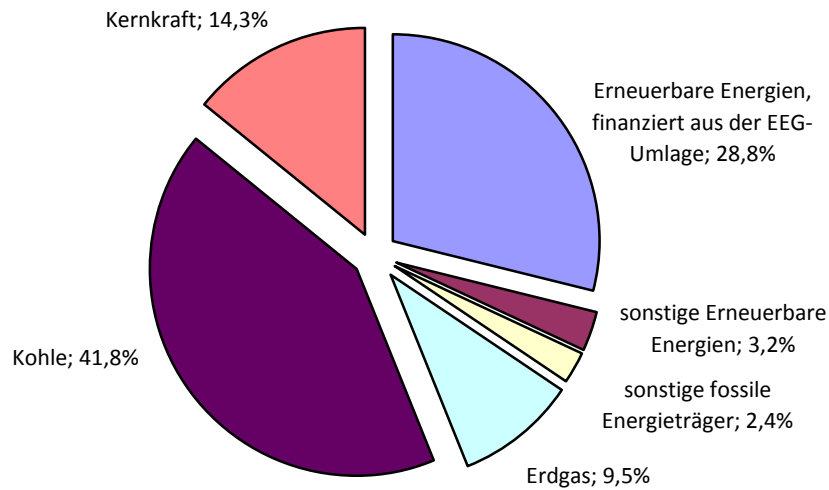

Stromkennzeichnung 2016

Stromkennzeichnung Deutschland

Stromkennzeichnung Stadtwerke Rees GmbH